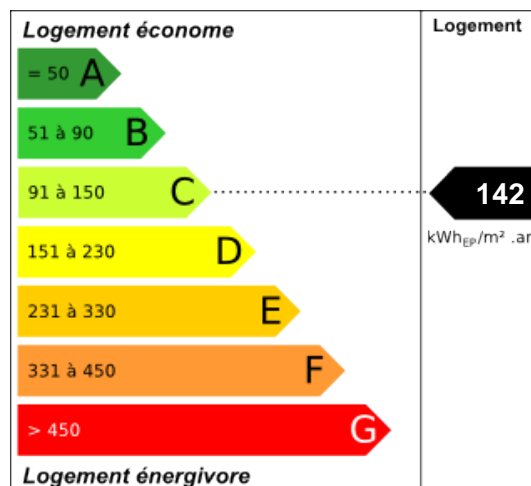

À LOUER

666 €/mois

Charges comprises. Honoraires charge locataire

THEDING

APPARTEMENT - 4 PIÈCES - 98 M²

THEDING A LOUER : bel appartement F4 de 98 m2 en duplex dans une résidence avec ascenseur, cuisine, salon séjour, 3 chambres , salle de bain avec baignoire et douche équipée, cellier, terrasse, cave, garage.

DPE : C/D

LOYER : 566 €

CHARGES : 100 € (provisions sur eau, Tom, entretien et électricité des parties communes, TOM)

Dépôt de garantie : 566 €

HCL : 283 € dont 141.50 € pour l'état des lieux

Réf : Th57

mullergestion