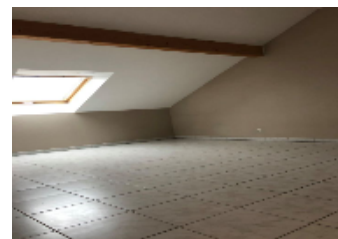

À LOUER

666 €/mois

Charges comprises. Honoraires charge locataire

THEDING

APPARTEMENT - 4 PIÈCES - 98 M²

THEDING A LOUER : bel appartement F4 de 98 m2 en duplex dans une résidence avec ascenseur, cuisine, salon séjour, 3 chambres , salle de bain avec baignoire et douche équipée, cellier, terrasse, cave, garage.