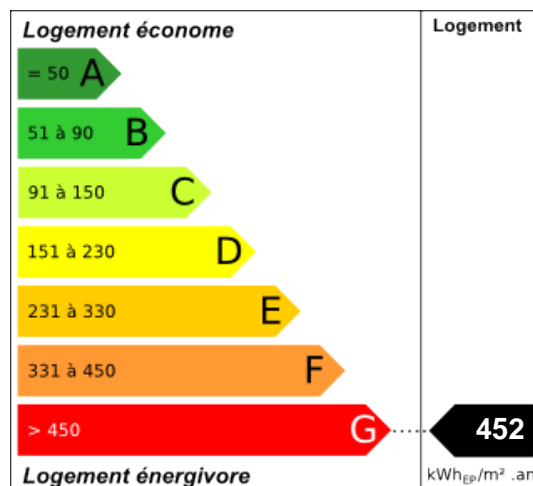

Muller gestion

Tél : 0387928213

Site internet : mullergestion.net