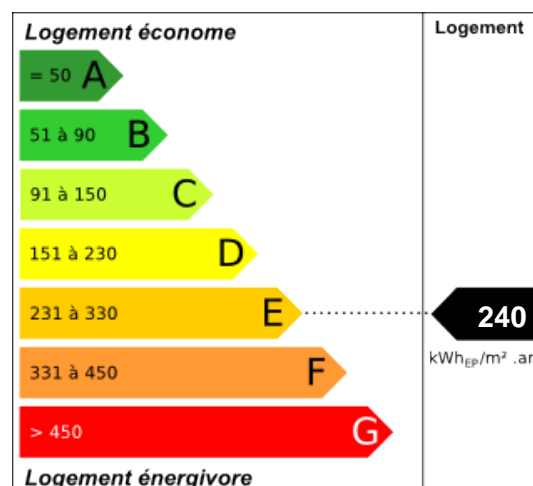

DPE : E/C

Dépôt de garantie : 340.00

Loyer : 340.00 €

Charges : 60 .00 € (provision sur eau, Tom, agent d'entretien, communs)

HCL : 170.00 € dont 85 € pour l'état des lieux

Réf : Fest57

mullergestion

Tél : 0387928213