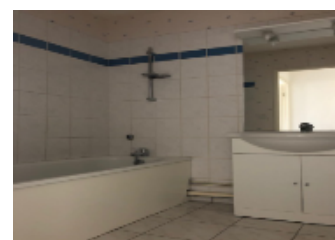

À LOUER

359 €/mois

Charges comprises

CREUTZWALD

APPARTEMENT - 1 CHAMBRE - 45 M²

Joli F2 de 45 m2 dans une résidence sur Creutzwald situé au rez de chaussée. Il est équipée d'un placard murale à l'entrée un salon qui mène au balcon, une kitchenette un espace cellier, une salle de bain, une chambre.