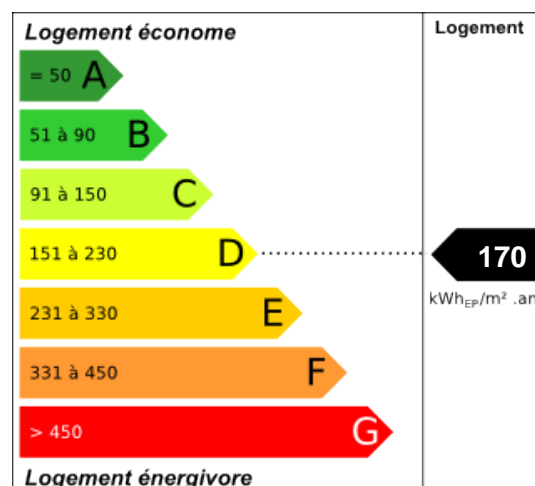

DPE : D/F

Dépôt de garantie : 490.00€

Loyer : 490.00 €

Charges : 50 € ( entretien des communs, TOM...)

HCL : 245.00€

Réf : Az57

mullergestion

Tél : 0387928213