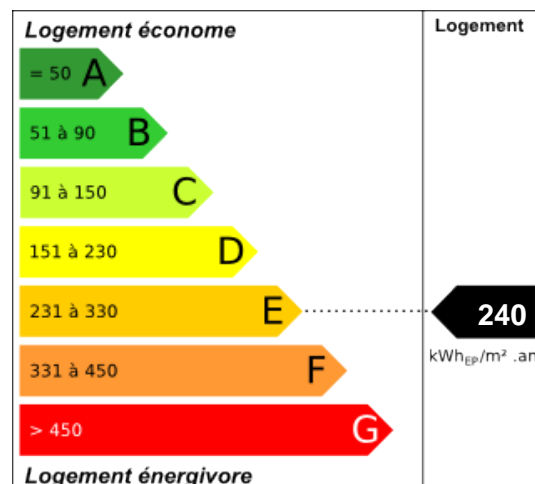

À LOUER

462 €/mois

Charges comprises. Honoraires charge locataire

Freyming-Merlebach

APPARTEMENT - 3 PIÈCES - 80 M²

MERLEBACH A LOUER

Grand appartement de type F3 80 m2 situé au 2^{ème} étages, doté de deux chambres , salon ,cuisine , salle de bain ,toilette séparé.

DPE : E/E

Dépôt de garantie : 362 €

Loyer : 362 €

Charges : 100 € (provision eau froide , chauffage ,TOM, entretien chaudière)

HCL : 181€

Réf : Als57

mullergestion

Tél : 0387928213