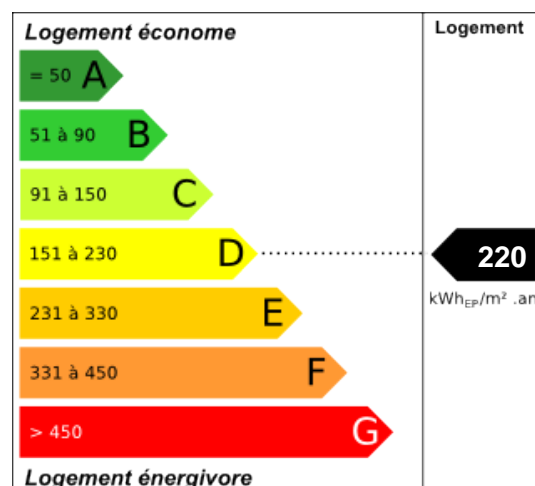

Muller gestion

Tél : 0387928213

Site internet : www.mullergestion.net