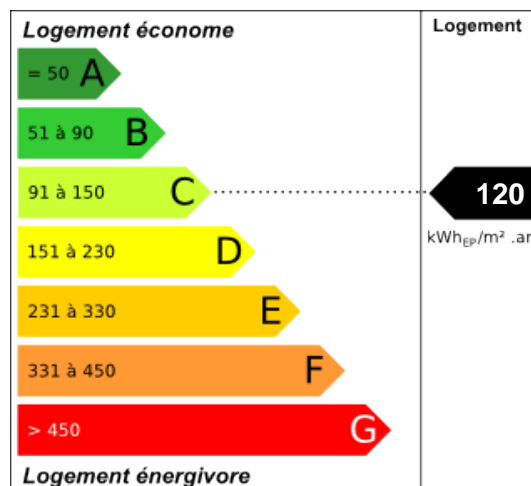

MULLER GESTION

Tél : 0387928213

Site internet : mullergestion.net