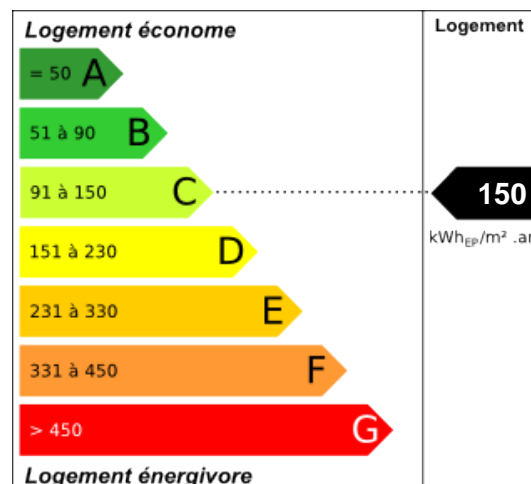

mullergestion

Tél : 0387928213

Site internet : www.mullergestion.net