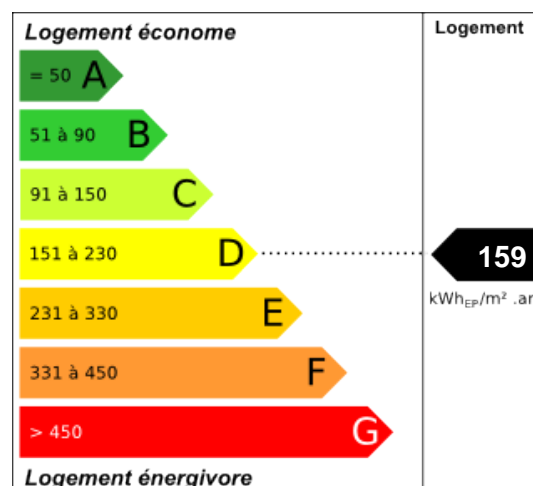

mullergestion

Tél : 0387928213

Site internet : www.mullergestion.net